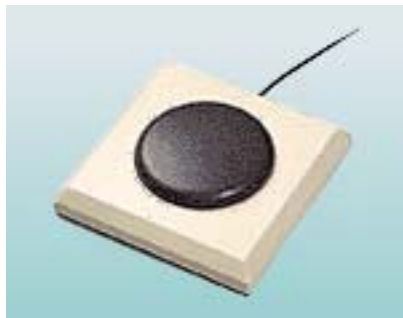

SQUARE PAD

Grote schakelaar voor wie een duidelijk doelwit nodig heeft

Het grote raakoppervlak is voordelig voor mensen die zich moeilijk op een kleine schakelaar kunnen richten. De activatie gebeurt door gelijk waar op het oppervlak druk uit te oefenen.

De schakelaar geeft een voelbare en hoorbare feedback.

Ordercode: OBSSC1155

ROUND PAD

Schakelaar met een groot, zacht oppervlak

Deze schakelaar wordt geactiveerd door ergens op het oppervlak druk uit te oefenen door middel van de kaak, vinger, hand of voet.

De schakelaar geeft een voelbare en hoorbare feedback.

Ordercode: OBSSC1156

PLATFORM

Robuuste schakelaar

De Platform bestaat uit een vierkant basisvlak met daarop een ronde drukknop.

De schakelaar geeft een voelbare en hoorbare feedback.