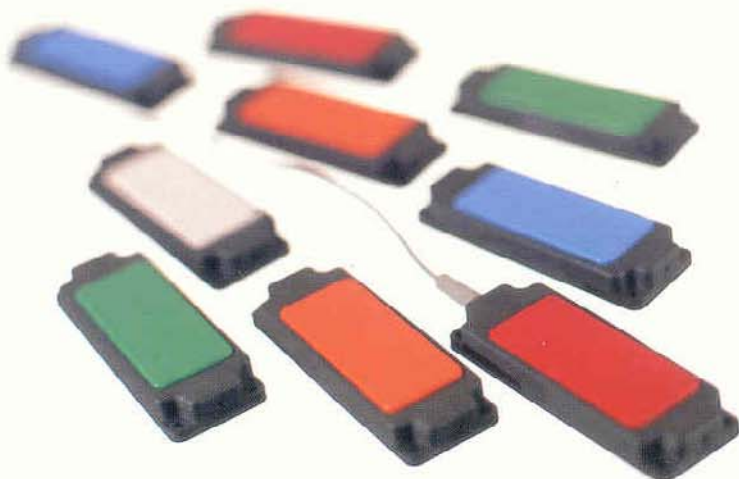

INTERRUPTEURS

1 Fonction en couleurs variées

Des touches colorées 1 fonction stimulent l'envie d'apprendre. Les couleurs facilitent la distinction entre les différentes fonctions.

L'interrupteur Lolly est un contacteur une fonction à usage facile.

Avec un feed-back sensoriel et sonore très distinct.

Il est livré avec Un câble séparé avec fiche 1/8".

Spécifications techniques

Dimensions	95 x 40 x 10 mm
Longueur du câble	1,5 m
Force de pression	0,85N
Force de pression au centre	1,40N

Types

- 041410 Lolly interrupteur vert
- 041412 Lolly interrupteur bleu
- 041414 Lolly interrupteur blanc
- 041416 Lolly interrupteur rouge
- 041418 Lolly interrupteur orange

Buddy Button est un contacteur une fonction à usage facile.

Cet interrupteur est disponible en différentes couleurs et dessins.

Le câble avec fiche 1/8" est fixé à la touche.

Spécifications techniques

Dimensions	63 x 18 mm
Longueur du câble	1,4 m
Force de pression	1N
Force de pression au centre	2N
Courant max	30V DC max 1A