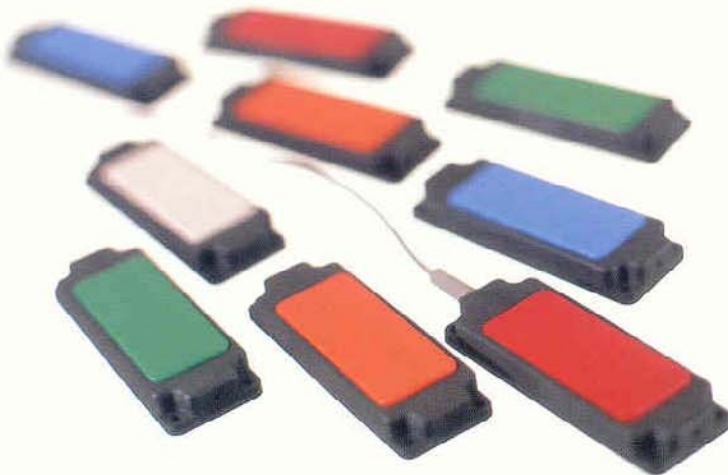

1-functieschakelaars in allerlei kleuren

Gekleurde 1-functie toetsen stimuleren het leerproces. De kleuren maken het onderscheid van de verschillende functies gemakkelijker.

Lolly schakelaar is een gemakkelijk te bedienen éénfunctietoets.

Er is een duidelijke gevoels- en geluids feed-back. Een aparte kabel met jack 1/8" is inbegrepen.

Technische gegevens

Grootte	95 x 40 x 10 mm
Kabellengte	1,5 m
Duwkracht	0,85N
Duwkracht in het centrum	1,40N

Soorten

- 041410 Groene Lolly schakelaar
- 041412 Blauwe Lolly schakelaar
- 041414 Witte Lolly schakelaar
- 041416 Rode Lolly schakelaar
- 041418 Oranje Lolly schakelaar

Buddy Button is een gemakkelijk te bedienen éénfunctietoets.

De schakelaar is in zeer veel kleuren en tekeningen beschikbaar.

De kabel met jack 1/8" is vast aan de toets.

Technische gegevens

Grootte	65 x 18 mm
Kabellengte	1,4 m
Duwkracht	1N
Duwkracht in het centrum	2N
Max stroom	30V DC max 1A